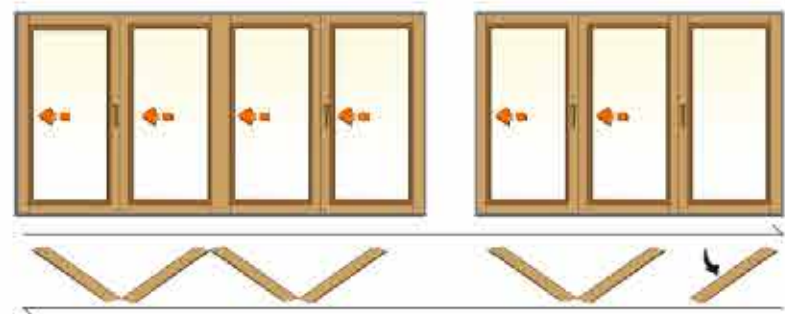

精巧細膩 行雲流水般自在操控

流暢滑順、輕鬆省力、半自動化的操作手感，在開關之間觸動心感受，找到幸福的瞬間。隨心所欲的清新自在空間，釋放心靈桎梏，讓生活隨時處在無壓的怡然自得中。

內導式的通風透氣設計，以及完善的氣密和水密效果，即使居於高樓或迎風面的空間也都無需擔心，加上滑順的滑輪配件，開啓不費力。安裝設計建議由一扇固定窗搭配內導平行門，兼具門窗功能與寬廣視野。

折疊門 >

完美演繹 空間魔法之絕佳亮點

彈指之間，空間瞬間放大，模糊了室內外界限，灑落的陽光、透進的空氣與花香，成了瀰漫室內最佳點綴。無懈可擊的空間魔法，創造出獨一無二的居家體現。

便捷的折疊開窗，可彈性創造出室內與室外融合的自由空間，讓室內空間更加延伸，亦可規劃為全開窗設計，將折疊門窗全數收攏，打造無邊際視野。(折疊門窗採用單色設計)

活力啟動 建築空間樂活深呼吸

如同建築之眼，鮮活了家中各個角落。明亮的日光和無憂的空氣漫入室內，注入無限活力因子，再一次深呼吸，以飽滿的元氣，為家建構出最堅實的幸福堡壘。

內導內開窗藉由五金配件裝置，讓窗戶擁有內導功能，不但易清潔，還兼具通風、防侵入、防兒童墜落等安全功能。

平開門 >

極簡風格 揮灑自如光影操盤手

簡單的外推，輕鬆將和煦陽光引進室內；一抹簾蓆隨意遮掩，立即阻隔室外的金黃耀眼。不占據空間的操作方式，自由駕馭著室內的光與影，交錯出自然美感。

向外平開的門窗，不會影響室內空間的使用。所搭配的3D可調式絞繩，可讓平開門進行包含高度、緊密度和傾斜度的細部調整，使門框更加密合。

◆帕洛克窗框色彩

◆帕洛克門窗規格列表

窗型	最小製造範圍 (mm)		最大製造範圍 (mm)		內扇承載重量 (kg)	玻璃溝槽 (mm)
	寬	高	寬	高		
提升橫拉門	2,000	1,500	3,000	2,500	100	15 × 26 × 35
內導平行門 (活動扇)	800	1,500	1,100	2,400	100	20 × 31 × 42
折疊門 (活動扇)	700	1,400	1,000	2,800	100	18 × 26 × 36
內導內開窗	800	800	1,200	1,600	80	20 × 31 × 42
平開門	800	2,000	1,200	2,500	100	20 × 31 × 42