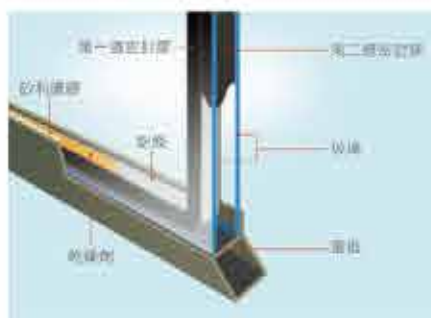

平開門 >

極簡風格 揮灑自如光影操盤手

簡單的外推，輕鬆將和煦陽光引進室內；一抹簾蓆隨意遮掩，立即阻隔室外的金黃耀眼。不占據空間的操作方式，自由駕馭著室內的光與影，交錯出自然美感。

向外平開的門窗，不會影響室內空間的使用。所搭配的3D可調式絞繩，可讓平開門進行包含高度、緊密度和傾斜度的細部調整，使門框更加密合。

◆帕洛克窗框色彩

◆帕洛克門窗規格列表

窗型	最小製造範圍 (mm)		最大製造範圍 (mm)		內扇承載重量 (kg)	玻璃溝槽 (mm)
	寬	高	寬	高		
提升橫拉門	2,000	1,500	3,000	2,500	100	15 × 26 × 35
內導平行門 (活動扇)	800	1,500	1,100	2,400	100	20 × 31 × 42
折疊門 (活動扇)	700	1,400	1,000	2,800	100	18 × 26 × 36
內導內開窗	800	800	1,200	1,600	80	20 × 31 × 42
平開門	800	2,000	1,200	2,500	100	20 × 31 × 42

◆帕洛克門窗玻璃搭配

帕洛克所有系列商品均可搭採多種厚度尺寸的膠合玻璃或中空複層玻璃，可根據客戶使用需求來搭配，讓門窗發揮最完善的功效。

膠合玻璃

由至少兩片以上的一般玻璃或強化玻璃(也可由一般玻璃與強化玻璃混搭組合)，以熱壓或真空方式透過可塑性樹脂(PVB)將玻璃緊密結合而成，具有良好的防噪與防盜功能。

中空複層玻璃

中空玻璃在玻璃外緣框有乾燥劑鋁條，用兩道密封膠形成良好的隔音層。除隔音之外，其斷熱、防結露，功能均十分優異。