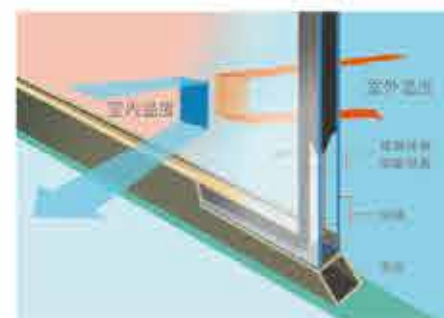

◆帕洛克窗框色彩

◆帕洛克門窗規格列表

窗型	最小製造範圍 (mm)		最大製造範圍 (mm)		內扇承載重量 (kg)	玻璃溝槽 (mm)
	寬	高	寬	高		
提升橫拉門	2,000	1,500	3,000	2,500	100	15 × 26 × 35
內導平行門 (活動扇)	800	1,500	1,100	2,400	100	20 × 31 × 42
折疊門 (活動扇)	700	1,400	1,000	2,800	100	18 × 26 × 36
內導內開窗	800	800	1,200	1,600	80	20 × 31 × 42
平開門	800	2,000	1,200	2,500	100	20 × 31 × 42

◆帕洛克門窗玻璃搭配

帕洛克所有系列商品均可搭採多種厚度尺寸的膠合玻璃或中空複層玻璃，可根據客戶使用需求來搭配，讓門窗發揮最完善的功效。

膠合玻璃

由至少兩片以上的一般玻璃或強化玻璃(也可由一般玻璃與強化玻璃混搭組合)，以熱壓或真空方式透過可塑性樹脂(PVB)將玻璃緊密結合而成，具有良好的防噪與防盜功能。

中空複層玻璃

中空玻璃在玻璃外緣框有乾燥劑鋁條，用兩道密封膠形成良好的隔音層。除隔音之外，其斷熱、防結露，功能均十分優異。

隔熱節能