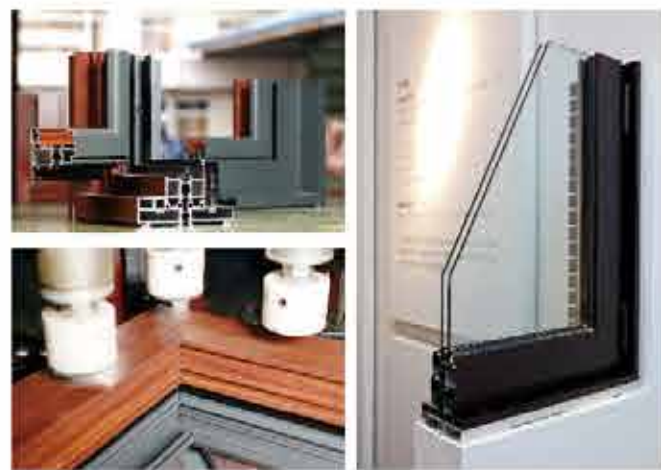

極致究極的工藝美學 就在 帕洛克

承襲歐洲精密工藝美學的基因與血統，
加上專為台灣氣候環境與使用條件而量身打造的
堅持和不妥協，淬煉出鋁門窗市場上的究極頂尖產品，
為台灣建築空間美學，開啓了全新的一道耀眼光芒。

全台獨步 內外雙色好時尚

- 室外搭配建築款款有型
- 室內融和居家風格不衝突
- 客製化色彩展現居家品味

鋁門窗框的色彩，經常是許多人在挑選時的困擾之一，挑選了符合建築外牆的色系，卻又無法和室內的空間風格與色系融合，這對許多講求室內空間風格的人來說，往往成了設計上的一大挑戰。

但是，自從帕洛克誕生之後，這樣內外兩難的問題也就跟著迎刃而解。擁有台灣唯一獨家斷熱橋結構，讓帕洛克的門窗可以呈現出內、外雙色的設計。室外色可搭配建築物外牆的顏色來選擇，室內色也可根據內部風格來挑選最適宜的色彩，讓室內室外，都能呈現出協調的最佳美感。

帕洛克系列的內外門窗框，均備有各色系可供組合搭配，尤其又以帶有高級質感的原木紋窗框因為容易與室內空間相映襯，並帶來溫馨感，最受歡迎。此外，也可根據客戶要求，提供客製化的色彩，讓屋主展現獨一無二的時尚品味。

全面阻斷 隔絕噪音好安靜

- 內外框緊密結合
- 搭配複層中空或膠合玻璃
- 層層防護，徹底阻斷噪音源

台灣地小人稠，建築物多半比鄰而居，無論是位在重要幹道旁或隱身巷弄間，免不了都會有需要阻斷屋外噪音源的要求，這時候身為「建築物之眼」的門窗，在此時就肩負了重要的任務。

門窗隔音效果的好壞，除了選用的鋁料要厚實，窗框組合時的技術與密合度也是重要元素之一。帕洛克系列商品在製作時採用較繁複費時的45度斜角的精密組裝方式，可以讓窗框的密合度與承受力都將對增加，此外，BLK 60系列窗框、窗扇共裝有3條高性能膠條，比其他產品更多了一層嚴密的隔音防護。

有了密合度高的扎實門窗框，帕洛克可搭配市面上公認隔音效果最佳的複層中空玻璃或膠合玻璃，多種彈性的玻璃搭配組合方式，造就出全面阻斷噪音源的最佳產品，創造出一個雅靜不受干擾的室內空間。

全效防護 節能斷熱好環保

- 對抗氣候異常
- 多重工序有效斷熱
- 維持室內舒適均溫

隨著地球暖化效應加劇，天候異常現象發生的頻率也因此提升，環保節能成為刻不容緩的課題。

帕洛克系列門窗，在熱阻係數的數據表現上有着卓越表現，這樣的表現完全要歸功於其領先群雄的三道防線：一是帕洛克特殊的斷熱橋結構，加上厚實的窗框設計，成為阻斷室外氣候的一道防線；第二道防線則來自於門窗框上所加裝的隔熱條，可以有效防止室外溫度滲透至室內；第三道防線就在它適用多種中空複層玻璃尺寸之玻璃開口設計，絕對有效的隔熱玻璃在帕洛克系列上能展現出相乘效果。

這三道防線，有效地隔絕室外溫度，在冬天可减少暖氣、電暖爐的使用，並可預防常見冬季結露狀況。而在夏季期間，也能降低室內溫度，讓冷氣的運作得以發揮它最大的功效。一層又一層防線，緊密防護，也成為響應環保節能的最佳積極手段。

于美人 邀您一起成為
同「窗」好友