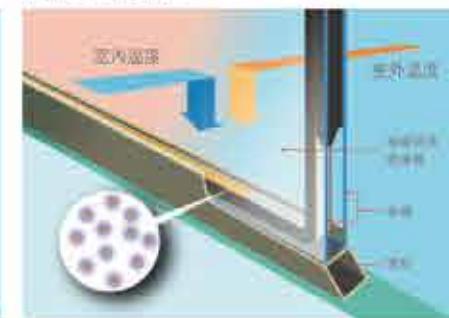

◆帕洛克門窗玻璃搭配

帕洛克所有系列商品均可搭採多種厚度尺寸的膠合玻璃或中空複層玻璃，可根據客戶使用需求來搭配，讓門窗發揮最完善的功效。

膠合玻璃

由至少兩片以上的一般玻璃或強化玻璃(也可由一般玻璃與強化玻璃混搭組合)，以熱壓或真空方式透過可塑性樹脂(PVB)將玻璃緊密結合而成，具有良好的防噪與防盜功能。

中空複層玻璃

中空玻璃在玻璃外緣框有乾燥劑鋁條，用兩道密封膠形成良好的隔音層。除隔音之外，其斷熱、防結露，功能均十分優異。

複層玻璃結構

膠合玻璃結構

隔熱節能

防噪音

防結露

阻隔紫外線