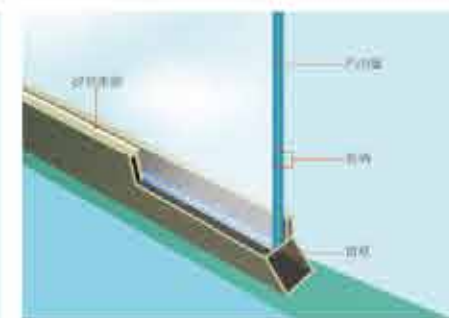

平開門 >

極簡風格 揮灑自如光影操盤手

簡單的外推，輕鬆將和煦陽光引進室內；一抹簾蓆隨意遮掩，立即阻隔室外的金黃耀眼。不占據空間的操作方式，自由駕馭著室內的光與影，交錯出自然美感。

向外平開的門窗，不會影響室內空間的使用。所搭配的3D可調式絞繩，可讓平開門進行包含高度、緊密度和傾斜度的細部調整，使門框更加密合。

◆帕洛克窗框色彩

◆帕洛克門窗規格列表

窗型	最小製造範圍 (mm)		最大製造範圍 (mm)		內扇承載重量 (kg)	玻璃溝槽 (mm)
	寬	高	寬	高		
提升橫拉門	2,000	1,500	3,000	2,500	100	15 × 26 × 35
內導平行門 (活動扇)	800	1,500	1,100	2,400	100	20 × 31 × 42
折疊門 (活動扇)	700	1,400	1,000	2,800	100	18 × 26 × 36
內導內開窗	800	800	1,200	1,600	80	20 × 31 × 42
平開門	800	2,000	1,200	2,500	100	20 × 31 × 42

◆帕洛克門窗玻璃搭配

帕洛克所有系列商品均可搭採多種厚度尺寸的膠合玻璃或中空複層玻璃，可根據客戶使用需求來搭配，讓門窗發揮最完善的功效。

膠合玻璃

由至少兩片以上的一般玻璃或強化玻璃(也可由一般玻璃與強化玻璃混搭組合)，以熱壓或真空方式透過可塑性樹脂(PVB)將玻璃緊密結合而成，具有良好的防噪與防盜功能。

中空複層玻璃

中空玻璃在玻璃外緣框有乾燥劑鋁條，用兩道密封膠形成良好的隔音層。除隔音之外，其斷熱、防結露，功能均十分優異。

複層玻璃結構

膠合玻璃結構

隔熱節能

防噪音

防結露

阻隔紫外線